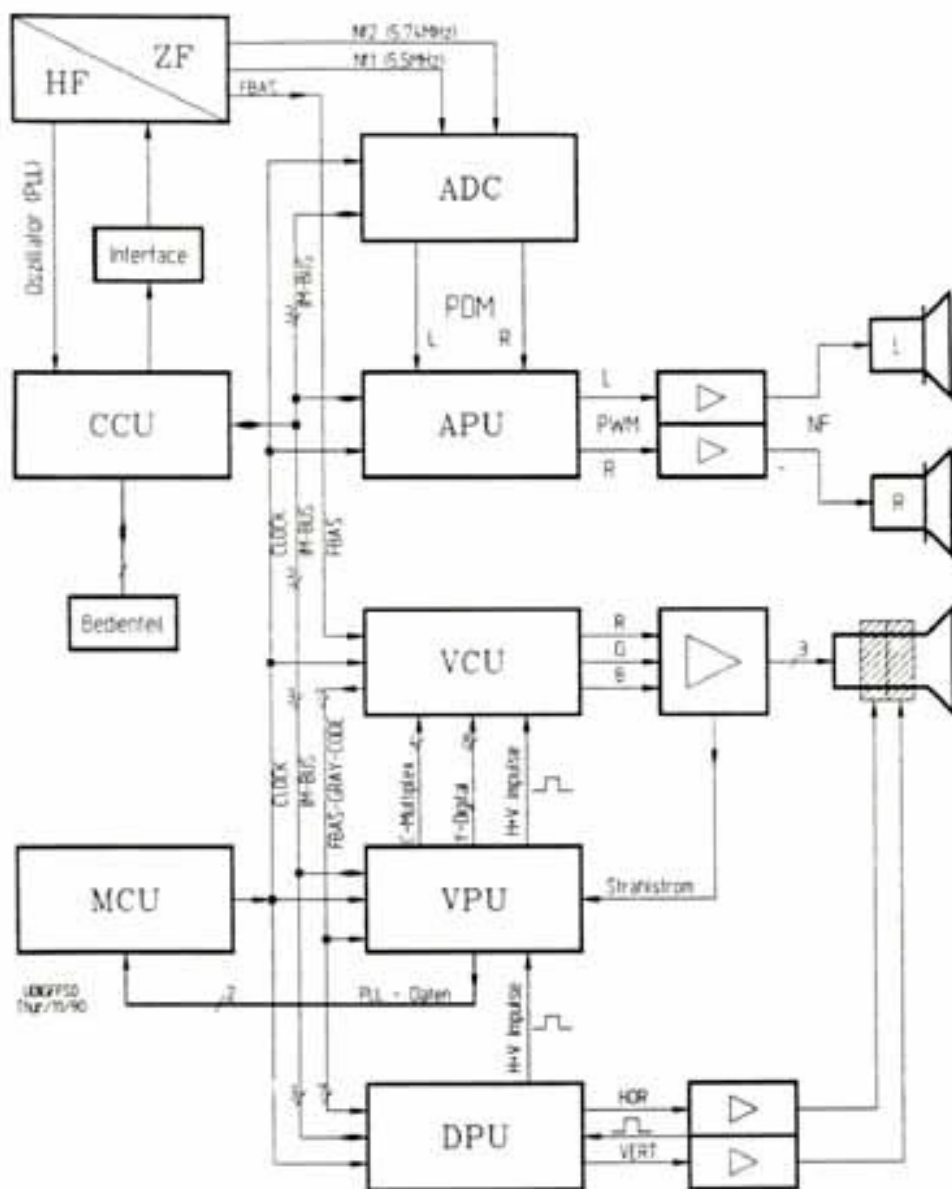

Digitaler Fernsehempfänger

APU: Audio Processing Unit	ADC: Audio AD Converter
VPU: Video Processing Unit	VCU: Video Codec Unit
MCU: Main Clock Unit	DPU: Deflection Processing Unit
	CCU: Central Control Unit